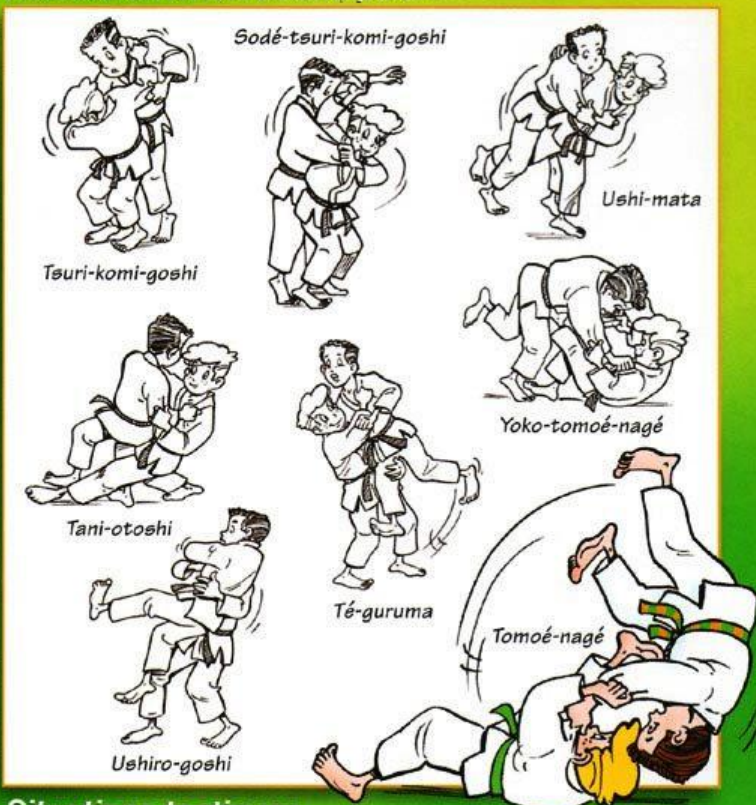

Situations tactiques